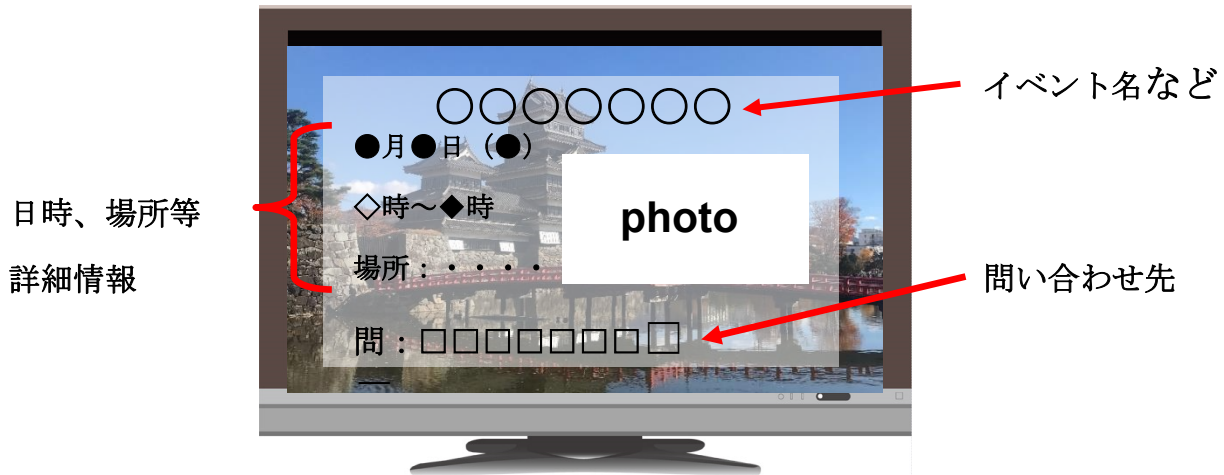

料金¥11,000～!お手軽テレビ広告

なんでも情報掲示板

松本市内などの風景をバックに、あなたが発信したい情報を静止画像で放送いたします。

松本市・塩尻市・山形村・朝日村・筑北村と広範囲に繰り返し情報を伝えます！（約 62,000 世帯）

講演会などのイベント、求人、募集告知など使い方は様々！

広告形態	テレビ松本 12ch 番組 (5分、10分、15分、20分、25分)
放送回数	1日 30回以上
放送時間	6:30、7:15、12:15、13:45 ほか
放送期間	2週間
ご利用料金	¥11,000 (税込)

- ◎原則として1情報1画面、1回20秒間露出で放送時間内に繰り返し放送いたします。
- ◎掲載内容は広告主様の意向に添う形で制作させていただきます。
- ◎レイアウト、形式は当方におまかせいたします。
- ◎複数ページのご利用も可能ですのでご相談下さい。
- ◎画像形式はjpg、bmp、ai、psdとなります。