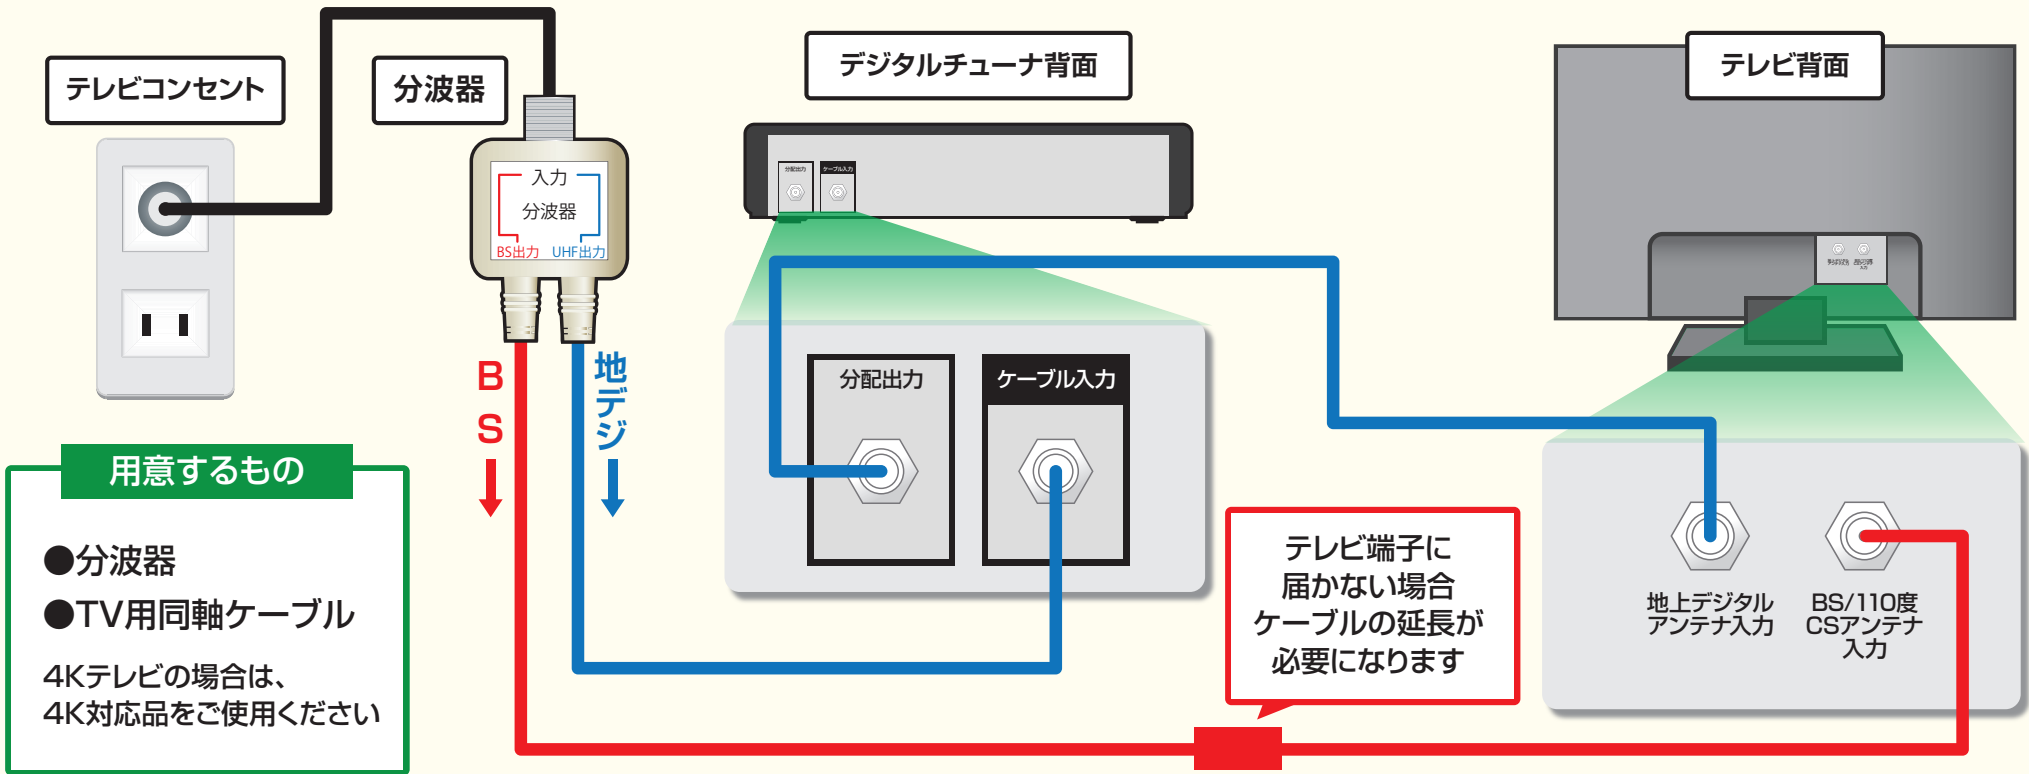

BS放送を視聴するための

分波器接続方法

(デジタルチューナーが接続されている場合)

※上記接続方法は一例です。ご使用の機器により異なります

当社販売価格

分波器 単品売り 2,200円/1個 (出張取付費用 3,300円)

分波器の接続に関するご相談は

0120-40-1008